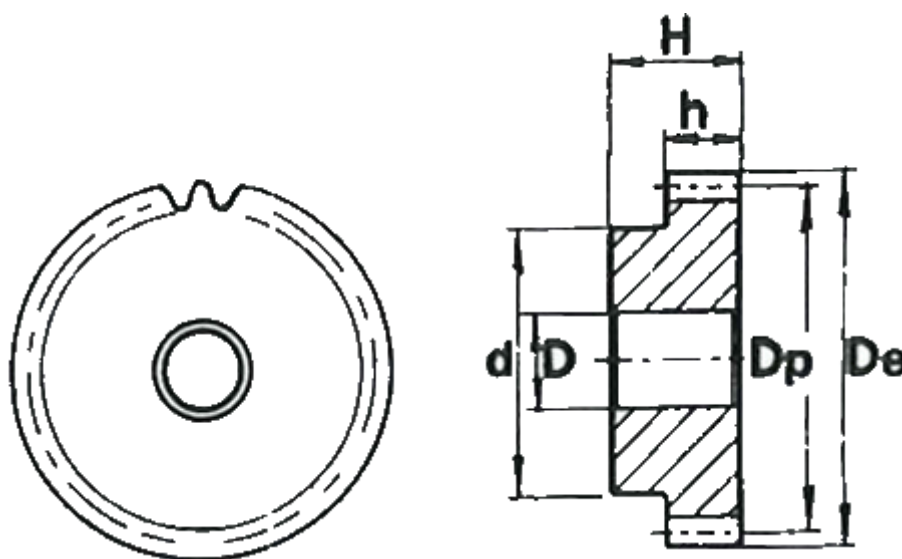

Varenummer: 616501020055  
Beskrivelse: Cylindrisk tandhjul med nav  
55 tdr. Modul 2

## Mål

Antal tænder = 55  
d = 70  
D = 20  
De = 114  
Deling (Pitch) = 6.2832  
Dp = 110  
H = 35  
h = 20

Modul = 2